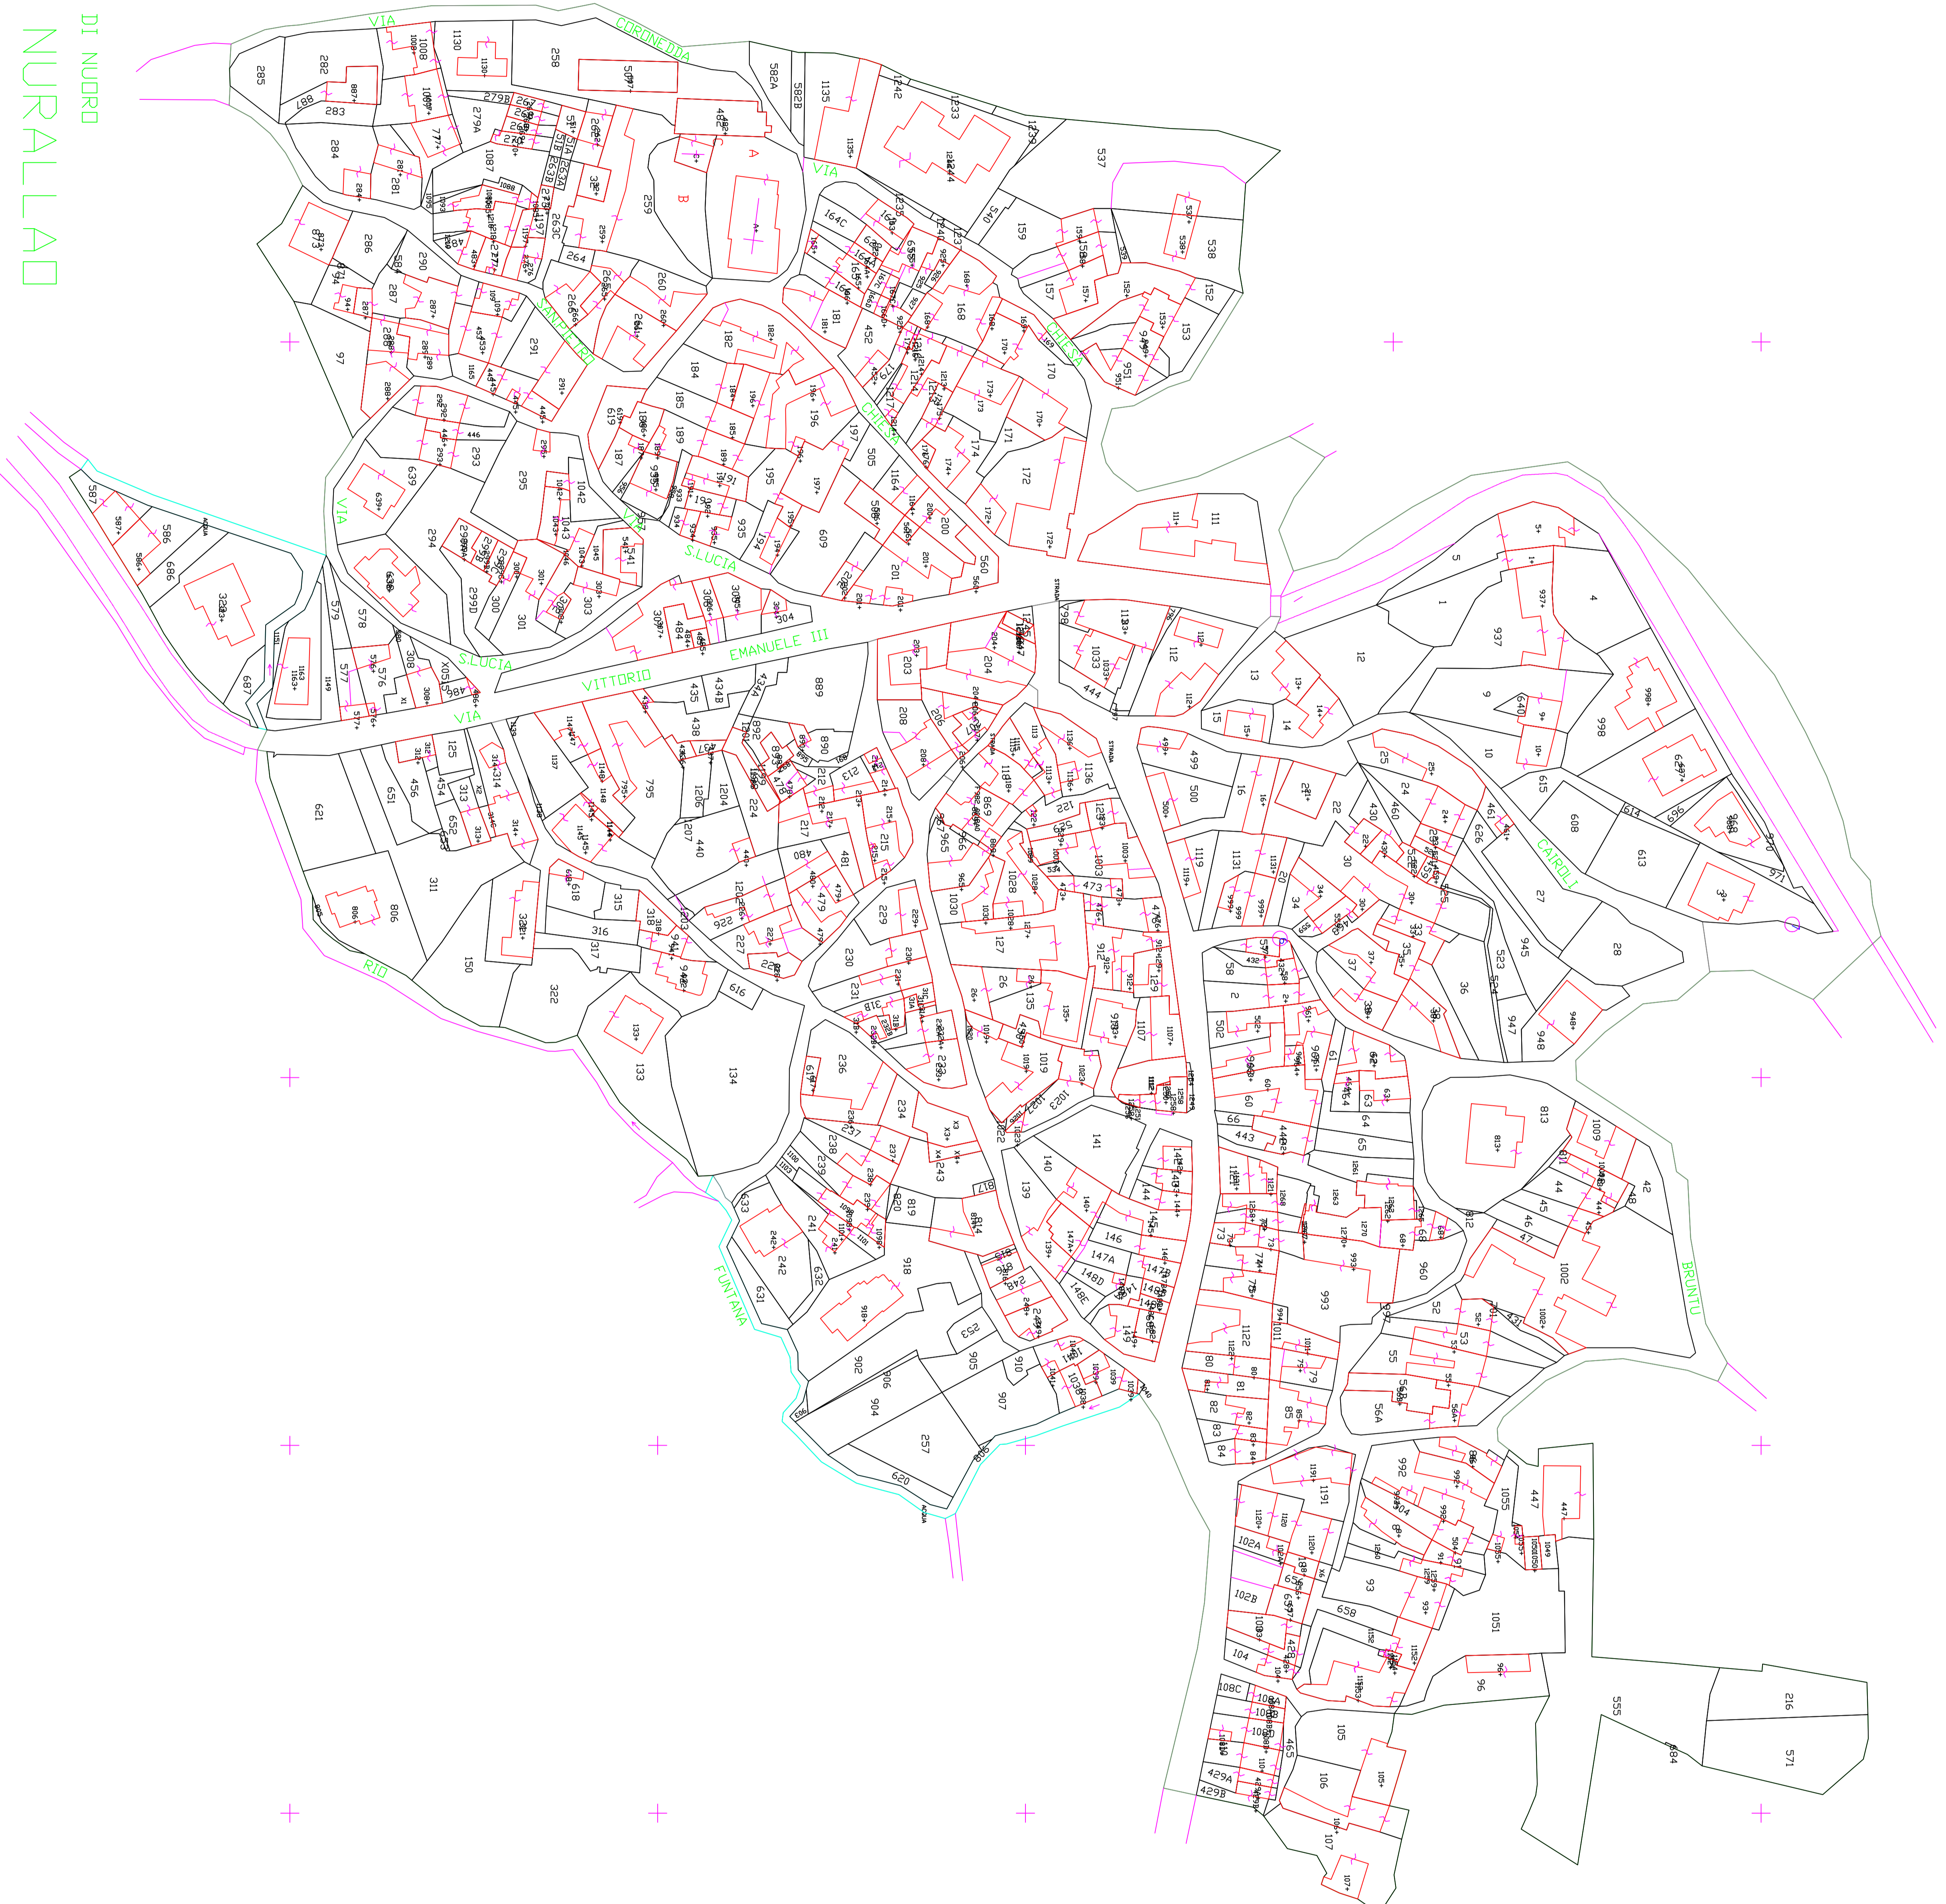

X= -22950  
Y= -23550

X= -22950  
Y= -2600

X= -23550  
Y= -23550

X= -23550  
Y= -2600

PROVINCIA DI NUORO  
**COMUNE DI NURALLAO**  
ALLEGATO A AL FOGLIO 18

SCALA DI 1:1000