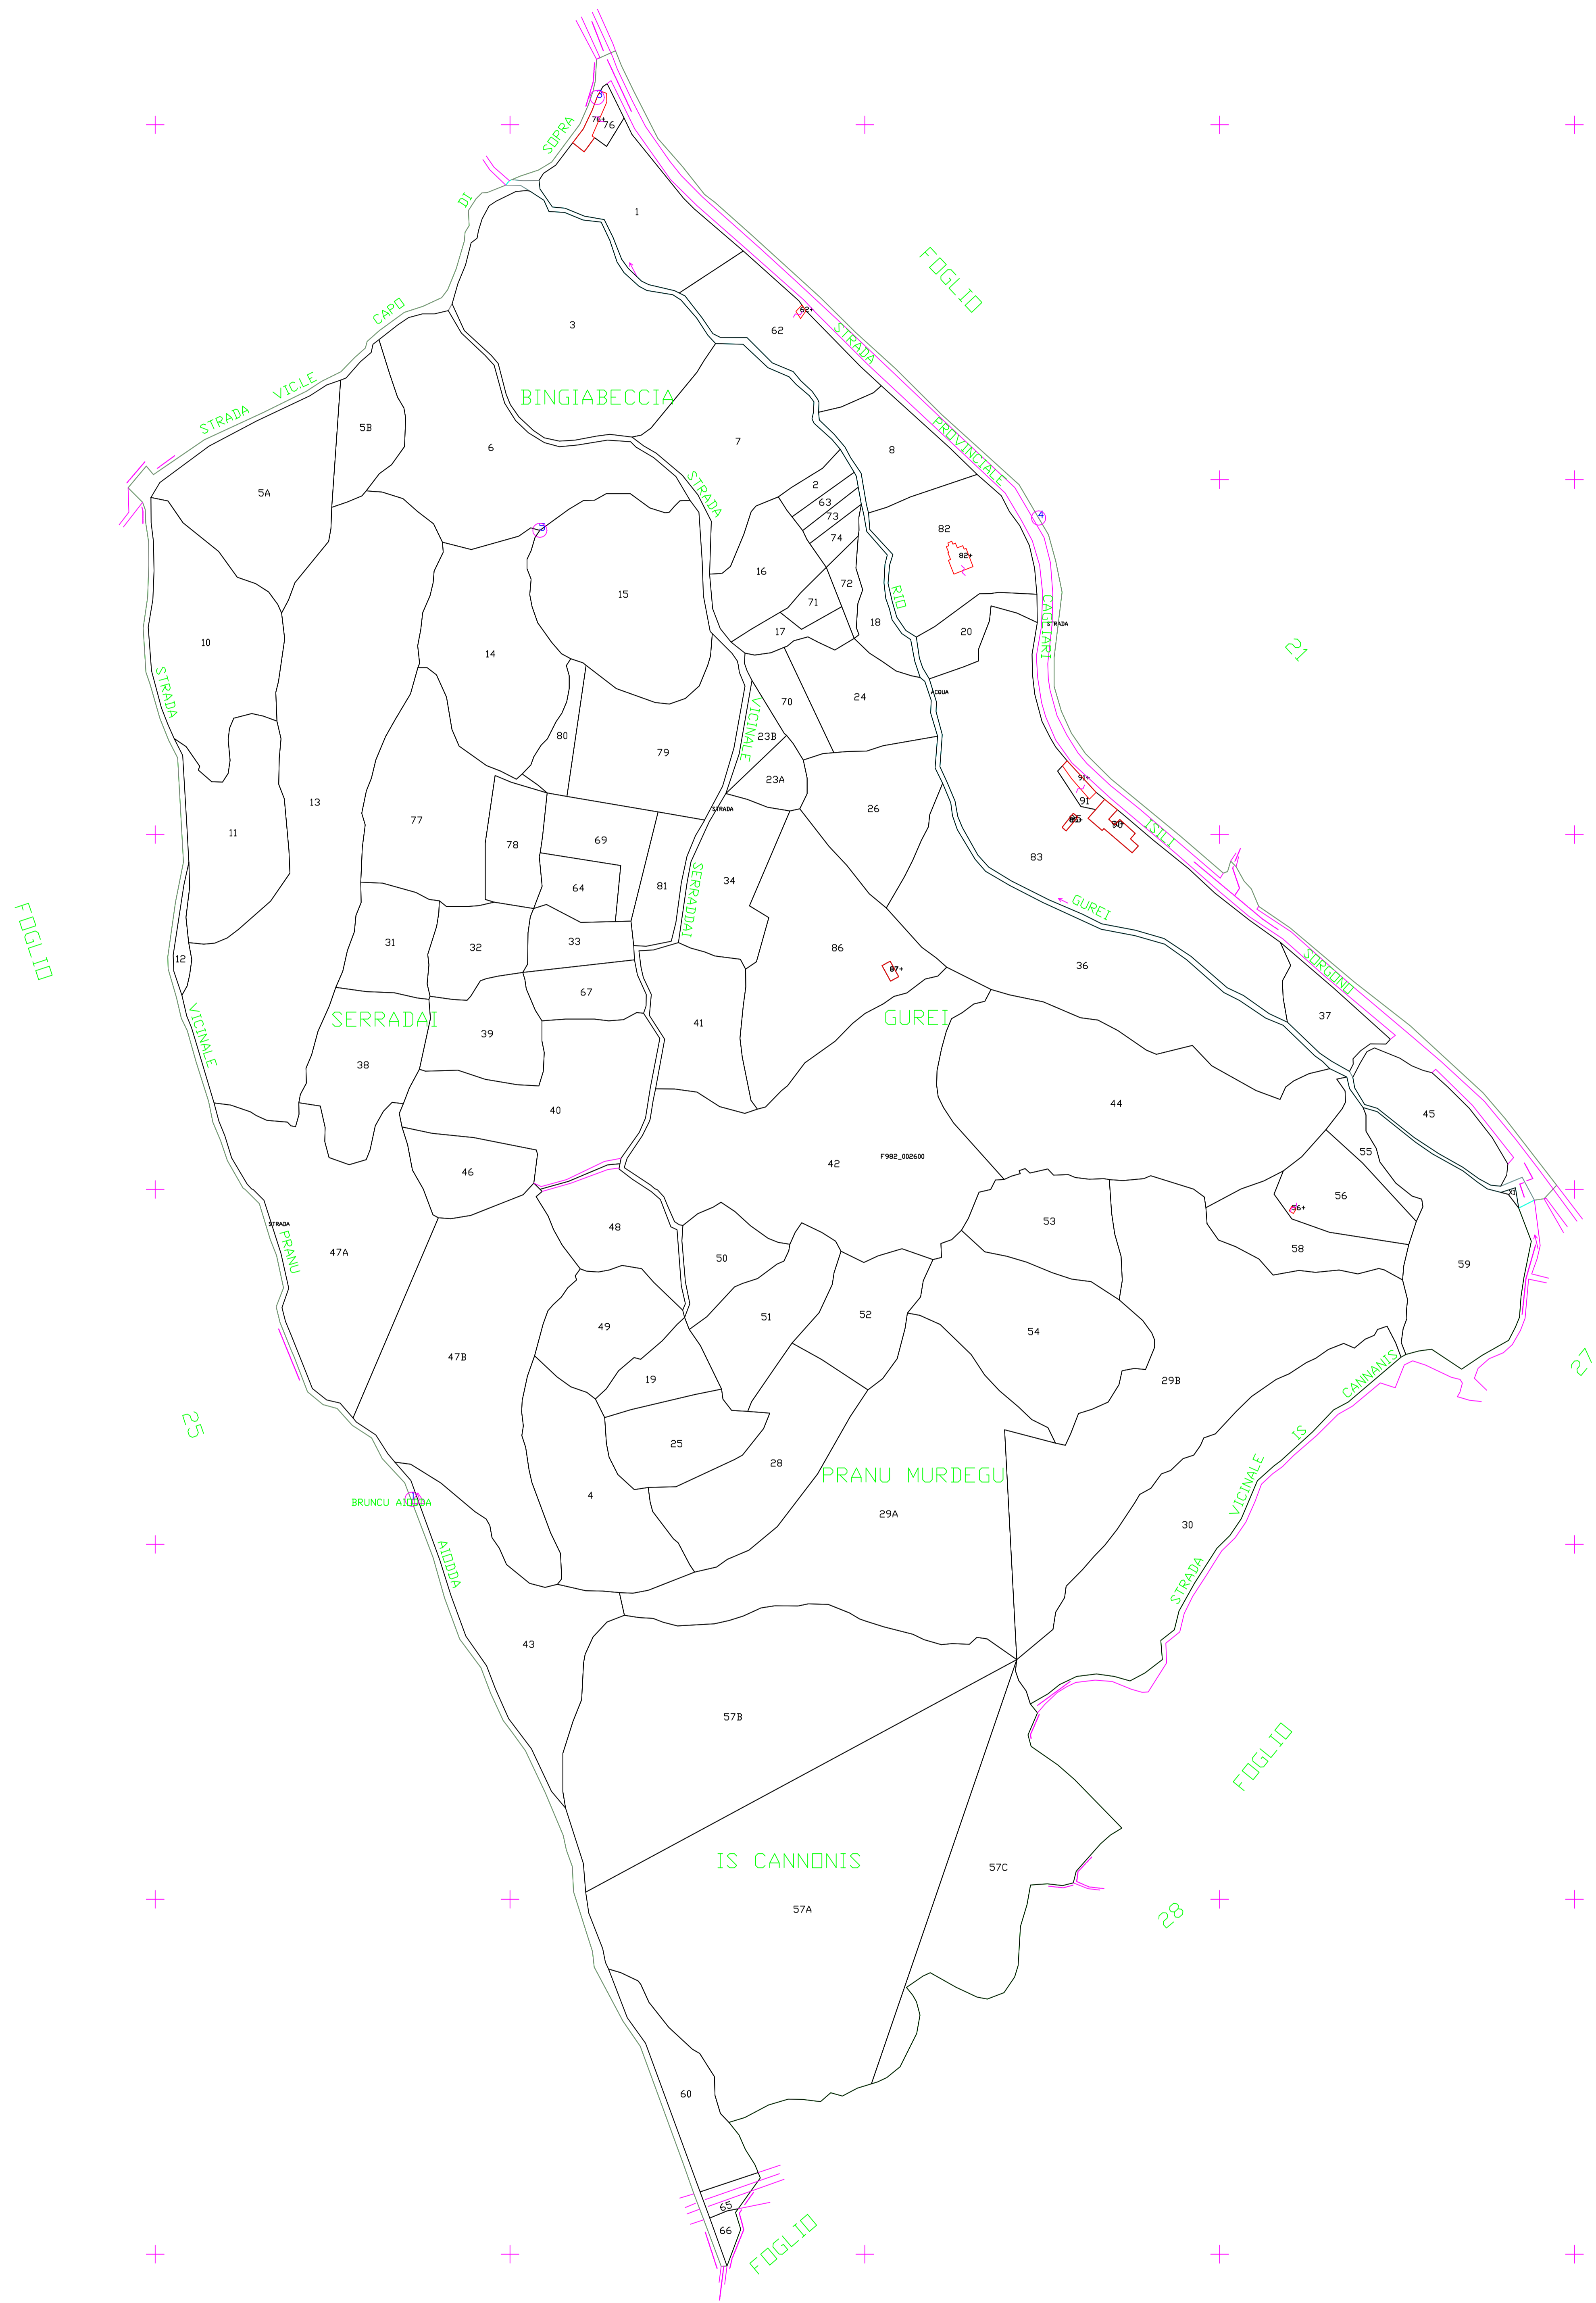

X= -23850
Y= -2750

X= -23850
Y= -2552

PROVINCIA DI NUORO
COMUNE DI NURALLAO

FOGLIO N° 26

SCALA DI 1:2000

X= -25650
Y= -2750

X= -25650
Y= -2552